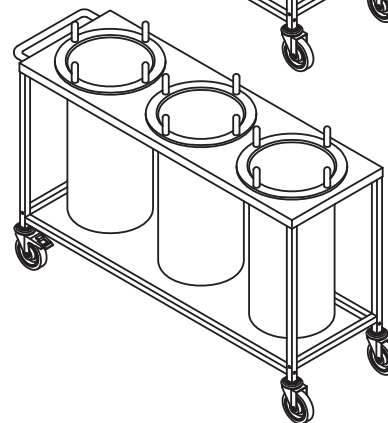

DISTRIBUTEUR MOBILE OUVERT NON CHAUFFANT

MDDO

SPÉCIFICATIONS:

Acier inoxydable 304 fini # 4 pour le dessus
Structure en tubes d'acier inoxydable 304, 1" x 1"
Roues 5"Ø, pivotantes et non marquantes dont deux avec freins
Construction ouverte avec tube distributeur fermé

APPLICATIONS:

Cafétéria
Laverie
Entreposage supplémentaire
Ligne de service et aire de préparation

COUVERCLE POUR TUBES EN OPTION
VOIR LA SÉRIE MODÈLE CTD

POUR INFORMATION SUR LES TUBES DISTRIBUTEURS
VOIR LA SÉRIE MODÈLE RTD-U

1MDDO

2MDDO

3MDDO

4MDDO