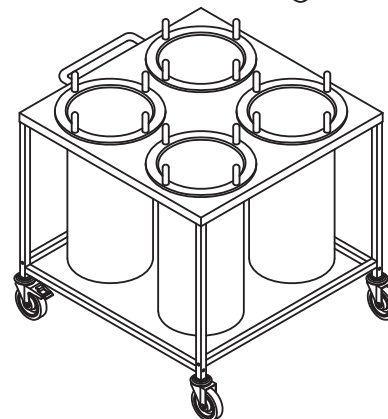

DISTRIBUTEUR MOBILE OUVERT NON CHAUFFANT

MDDO

SPÉCIFICATIONS:

Acier inoxydable 304 fini # 4 pour le dessus
Structure en tubes d'acier inoxydable 304, 1" x 1"
Roues 5"Ø, pivotantes et non marquantes dont deux avec freins
Construction ouverte avec tube distributeur fermé

APPLICATIONS:

Cafétéria
Laverie
Entreposage supplémentaire
Ligne de service et aire de préparation

COUVERCLE POUR TUBES EN OPTION
VOIR LA SÉRIE MODÈLE CTD

POUR INFORMATION SUR LES TUBES DISTRIBUTEURS
VOIR LA SÉRIE MODÈLE RTD-U

1MDDO

2MDDO

3MDDO

4MDDO