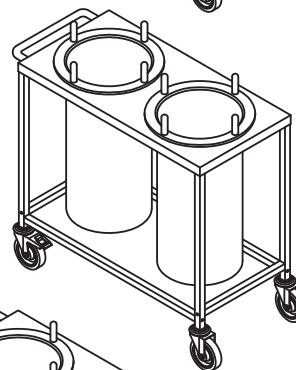

DISTRIBUTEUR MOBILE OUVERT NON CHAUFFANT

MDDO

SPÉCIFICATIONS:

Acier inoxydable 304 fini # 4 pour le dessus
Structure en tubes d'acier inoxydable 304, 1" x 1"
Roues 5"Ø, pivotantes et non marquantes dont deux avec freins
Construction ouverte avec tube distributeur fermé

APPLICATIONS:

Cafétéria
Laverie
Entreposage supplémentaire
Ligne de service et aire de préparation

COUVERCLE POUR TUBES EN OPTION
VOIR LA SÉRIE MODÈLE CTD

POUR INFORMATION SUR LES TUBES DISTRIBUTEURS
VOIR LA SÉRIE MODÈLE RTD-U

1MDDO

2MDDO

3MDDO

4MDDO