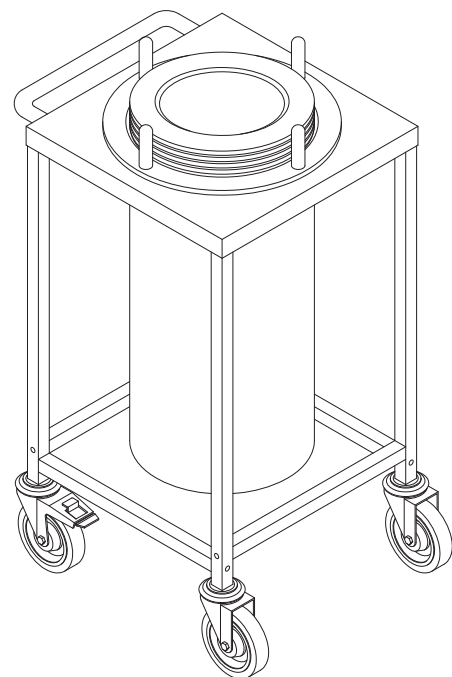

DISTRIBUTEUR MOBILE OUVERT NON CHAUFFANT 1MDDO

ÉQUIPEMENT OPTIONNEL:

Couvercle pour tubes distributeurs (voir la série modèle CTD)
 Pare-chocs disque à chaque roue

HAUTEUR HORS TOUT DE L'UNITÉ : 34.13" / 867 MM
 PARE-CHOC INCLUS DANS LES DIMENSIONS
 DIMENSIONS SUPPLÉMENTAIRES DISPONIBLES SUR DEMANDE
 POUR INFORMATIONS SUR LES TUBES DISTRIBUTEURS
 VOIR LA SÉRIE MODÈLE RTD-U

NUMÉRO MODÈLE	NUMÉRO MODÈLE DISTRIBUTEUR ROND ENCASTRÉ	LARGEUR HORS TOUT Pouce / mm	PROFONDEUR HORS TOUT Pouce / mm	POIDS POUR EXPÉDITION Lbs. / Kg
1MDDO-1919	RTD-U-4.50	19.00" / 483mm	19.00" / 483mm	41 Lbs. / 18.6 Kg
	RTD-U-5.00			
	RTD-U-5.50			
	RTD-U-6.00			48 Lbs. / 21.8 Kg
	RTD-U-6.50			
	RTD-U-7.00			
	RTD-U-7.50			58 Lbs. / 26.3 Kg
	RTD-U-8.00			
	RTD-U-8.50			
	RTD-U-9.00			69 Lbs. / 31.3 Kg
	RTD-U-9.50			
	RTD-U-10.00			
	RTD-U-10.50			76 Lbs. / 34.5 Kg
	RTD-U-11.00			
RTD-U-11.50				
RTD-U-12.00				
	RTD-U-12.50			