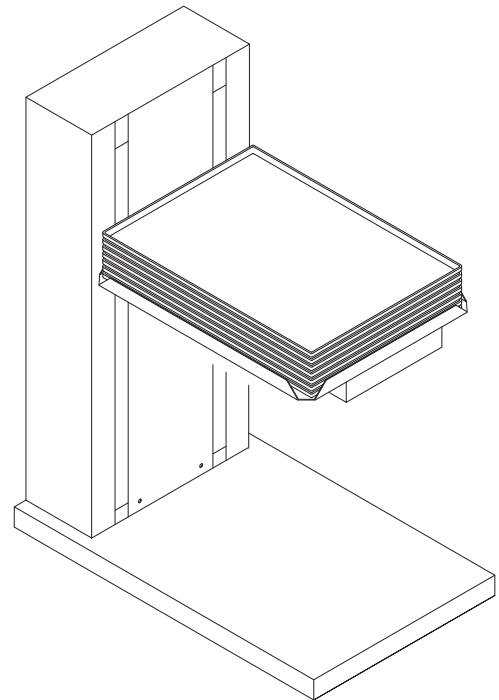

**DISTRIBUTEUR À PLATEAUX/PANIER DE COMPTOIR TRD-IN**

**SPÉCIFICATIONS:**

Acier inoxydable 304 fini # 4  
Design en porte-à-faux

**OPTION:**

Tablette supérieure pour coutellerie (plusieurs modèles disponibles)  
Couvercle complet sur pentures pour tablette supérieure

**APPLICATIONS:**

Cafétéria  
Ligne de service et aire de préparation  
Station de service

**DIMENSIONS SUPPLÉMENTAIRES DISPONIBLES SUR DEMANDE**

NUMÉRO MODÈLE	TRD-IN 1020	TRD-IN 1219	TRD-IN 1418	TRD-IN 1321	TRD-IN 1520	TRD-IN 1620	TRD-IN 1622	TRD-IN 2020
<b>DIMENSIONS PLATEAUX/PANIER</b> Pouce / mm	10" x 20" 508x508mm	12" x 19" 305x483mm	14" x 18" 356x457mm	13" x 21" 330x534mm	15" x 20" 381x508mm	16" x 20" 406x508mm	16" x 22" 406x559mm	20" x 20" 508x508mm
<b>LARGEUR HORS TOUT</b> Pouce / mm	16.75" 426mm	16.75" 426mm	16.75" 426mm	16.75" 426mm	16.75" 426mm	16.75" 426mm	16.75" 426mm	20.50" 521mm
<b>PROFONDEUR HORS TOUT</b> Pouce / mm	27.63" 702mm	26.63" 677mm	25.63" 651mm	28.63" 728mm	27.63" 702mm	27.63" 702mm	29.63" 752mm	27.63" 702mm
<b>HAUTEUR HORS TOUT</b> Pouce / mm	28.50" 724mm	28.50" 724mm	28.50" 724mm	28.50" 724mm	28.50" 724mm	28.50" 724mm	28.50" 724mm	28.50" 724mm
<b>POIDS POUR EXPÉDITION</b> Lbs. / Kg	97 Lbs. 44.0 Kg	97 Lbs. 44.0 Kg	99 Lbs. 45.0 Kg	101 Lbs. 45.9 Kg	101 Lbs. 45.9 Kg	99 Lbs. 45.0 Kg	103 Lbs. 46.8 Kg	109 Lbs. 49.5 Kg