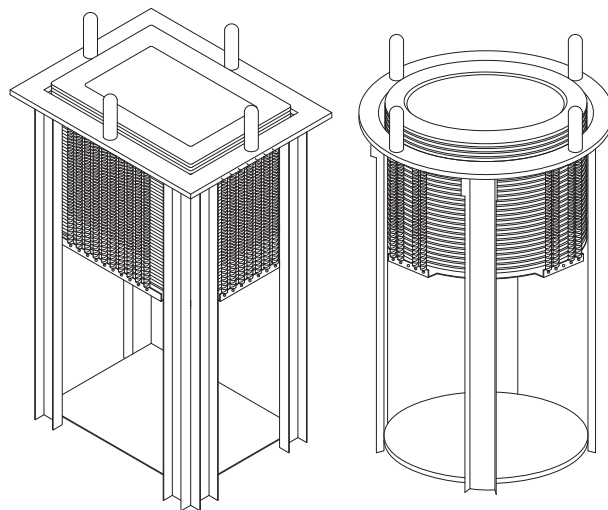

### SPÉCIFICATIONS:

Les tubes peuvent être fabriqués sous différentes formes telles que:  
carré, rectangle, triangle et oval

Ils peuvent être incorporés dans un MDD ou un MDD-H (appelez-nous pour savoir la grandeur de cabinet qu'il vous faut)

### APPLICATIONS:

Comptoir

Station de service

Buffet

Chariot distributeur

Ligne de service et aire de préparation

**HAUTEUR SOUS LA SUFACE DE MONTAGE AU DESSOUS DU TUBE 25" / 635 mm.  
DIMENSIONS SUPPLÉMENTAIRES DISPONIBLES SUR DEMANDE**