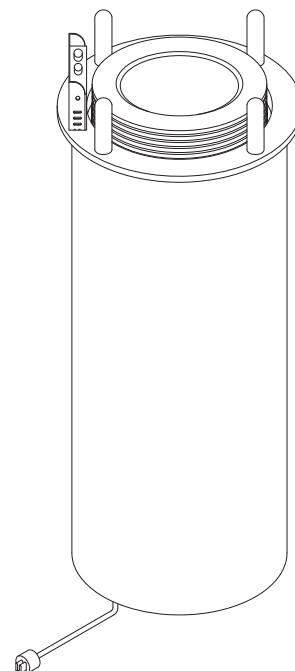

**TUBE DISTRIBUTEUR SÉRIE CHAUFFANTE**

**RTD-H**

**SPÉCIFICATIONS:**

- Acier inoxydable 304 fini # 4
- Ajustement facile au moyen de ressorts de calibration
- Quatre guides de stabilité fixés sur le dessus
- Contrôle de température variable avec bouton d'arrêt et voyant
- Construction non isolée ( offert en option seulement )

HAUTEUR SOUS LA SUFACE DE MONTAGE AU DESSOUS DU TUBE 25" / 635 mm.  
DIMENSIONS SUPPLÉMENTAIRES DISPONIBLES SUR DEMANDE

NUMÉRO MODÈLE	DIMENSIONS DES ASSIETTES Pouce / mm	PERCEMENT REQUIS Pouce / mm	DIMENSIONS HORS TOUT DU COLLET Pouce / mm	ÉLÉMENT WATTAGE	POIDS POUR EXPÉDITION Lbs. / Kg
RTD-H-4.50	4.00" / 102 mm	6.50" / 165 mm	7.50" / 191 mm	310 watts	29 Lbs. / 2.7 Kg
RTD-H-5.00	4.50 " / 114 mm	7.00" / 178 mm	8.00" / 203 mm	310 watts	
RTD-H-5.50	5.00 " / 127 mm	7.50" / 191 mm	8.50" / 216 mm	310 watts	
RTD-H-6.00	5.50 " / 140 mm	8.00" / 203 mm	9.00" / 229 mm	310 watts	
RTD-H-6.50	6.00 " / 152 mm	8.50" / 216 mm	9.50" / 241 mm	310 watts	29 Lbs. / 3.1 Kg
RTD-H-7.00	6.50 " / 165 mm	9.00" / 229 mm	10.00" / 254 mm	310 watts	
RTD-H-7.50	7.00 " / 178 mm	9.50" / 241 mm	10.50" / 267 mm	310 watts	
RTD-H-8.00	7.50 " / 191 mm	10.00" / 254 mm	11.00" / 279 mm	310 watts	30 Lbs. / 4.1 Kg
RTD-H-8.50	8.00 " / 203 mm	10.50" / 267 mm	11.50" / 292 mm	310 watts	
RTD-H-9.00	8.50 " / 216 mm	11.00" / 279 mm	12.00" / 305 mm	310 watts	
RTD-H-9.50	9.00 " / 229 mm	11.50" / 292 mm	12.50" / 318 mm	310 watts	
RTD-H-10.00	9.50 " / 241 mm	12.00" / 305 mm	13.00" / 330 mm	310 watts	31 Lbs. / 5.0 Kg
RTD-H-10.50	10.00 " / 254 mm	12.50" / 318 mm	13.50" / 343 mm	310 watts	
RTD-H-11.00	10.50 " / 267 mm	13.00" / 330 mm	14.00" / 356 mm	310 watts	
RTD-H-11.50	11.00 " / 279 mm	13.50" / 343 mm	14.50" / 368 mm	310 watts	31 Lbs. / 5.9 Kg
RTD-H-12.00	11.50 " / 292 mm	14.00" / 356 mm	15.00" / 381 mm	310 watts	
RTD-H-12.50	12.00 " / 305 mm	14.50" / 368 mm	15.50" / 394 mm	310 watts	