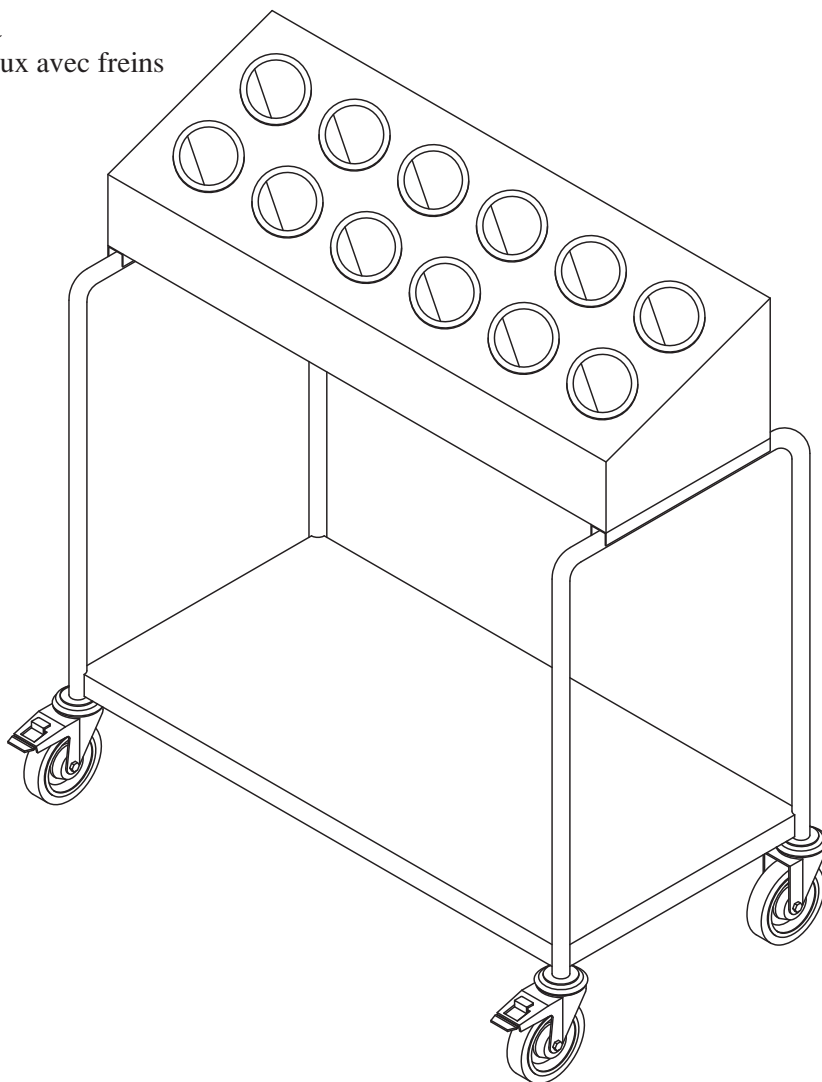

CHARIOT MOBILE À COUTELLERIE

CUC

SPÉCIFICATIONS:

Acier inoxydable 304 fini # 4

Montants en tubes acier inoxydable 304, 1"Ø

Tablette supérieure en 18 ga munie d'un renfort en 14 ga acceptant des cylindres à coutellerie standards.

Tablette du bas en 18 ga munie d'un renfort 14 ga

Roues 5"Ø, pivotantes et non marquantes dont deux avec freins

APPLICATIONS:

Système de convoyeur

Cafétéria

Ligne de montage des plateaux

Ligne de service et aire de préparation

Buffet mobile

OPTIONS:

Pare-chocs disque

Porte menu

DIMENSIONS:

Largeur : 41" / 1042mm

Profondeur : 22,5" / 572mm

Hauteur : 45" / 1143mm

DIMENSIONS SUPPLÉMENTAIRES DISPONIBLES SUR DEMANDE