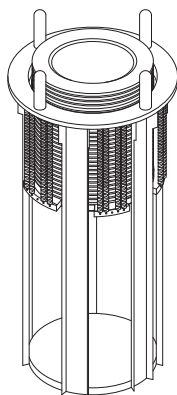

### SPÉCIFICATIONS:

Acier inoxydable 304 fini # 4, 18 ga sur toutes les surfaces extérieures

Pare-chocs périphérique

Roues 5"Ø, pivotantes et non marquantes dont deux avec freins

### APPLICATIONS:

Cafétéria

Laverie

Entreposage supplémentaire

Ligne de service et aire de préparation

COUVERCLE POUR TUBES DISTRIBUTEURS EN OPTION  
VOIR LA SÉRIE MODÈLE CTD

POUR INFORMATIONS SUR LES TUBES DISTRIBUTEURS  
VOIR LA SÉRIE MODÈLE RTD ET RTD-A