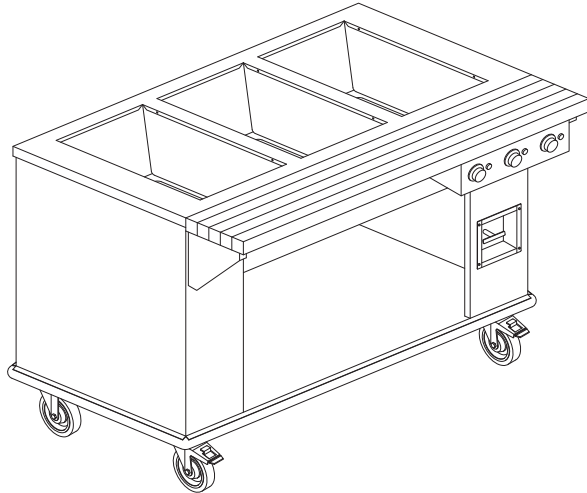

TABLE CHAUDE MOBILE (PUITS INDIVIDUELS)

MHT

ÉCONOMIQUE: MHT-E

STANDARD (AVEC PLANCHE À DÉCOUPE EN BOIS ENCASTRÉE): MHT-S

MODÈLE STANDARD SANS PLANCHE À DÉCOUPE: MHT-W

TABLE CHAUDE MOBILE (PUITS INDIVIDUELS)

MHT

SPÉCIFICATIONS:

Fini en acier inoxydable 304 #4 sur toutes les surfaces exposées.

Tous les puits possèdent un drain individuel interconnecté et contrôlé par une valve.

Tous les puits sont contrôlés individuellement par un thermostat à intensité variable avec lumière pilote.

Les contrôles des puits sont montés sur un panneau légèrement incliné pour une meilleure visibilité (MHT-S ET MHT-W).

Base ouverte pour rangement.

Quatre roues 5" pivotantes à usage robuste, non marquantes dont deux avec freins.