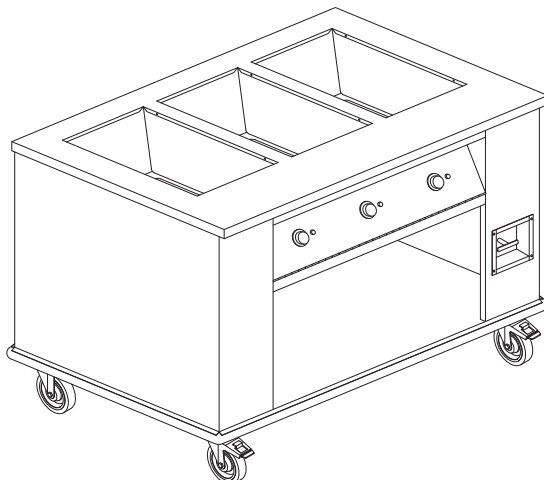

TABLE CHAUDE MOBILE (PUITS INDIVIDUELS)

MHT

ÉCONOMIQUE: MHT-E

STANDARD (AVEC PLANCHE À DÉCOUPE EN BOIS ENCASTRÉE): MHT-S

MODÈLE STANDARD SANS PLANCHE À DÉCOUPE: MHT-W

TABLE CHAUDE MOBILE (PUITS INDIVIDUELS)

MHT

SPÉCIFICATIONS:

Fini en acier inoxydable 304 #4 sur toutes les surfaces exposées.

Tous les puits possèdent un drain individuel interconnecté et contrôlé par une valve.

Tous les puits sont contrôlés individuellement par un thermostat à intensité variable avec lumière pilote.

Les contrôles des puits sont montés sur un panneau légèrement incliné pour une meilleure visibilité (MHT-S ET MHT-W).

Base ouverte pour rangement.

Quatre roues 5" pivotantes à usage robuste, non marquantes dont deux avec freins.