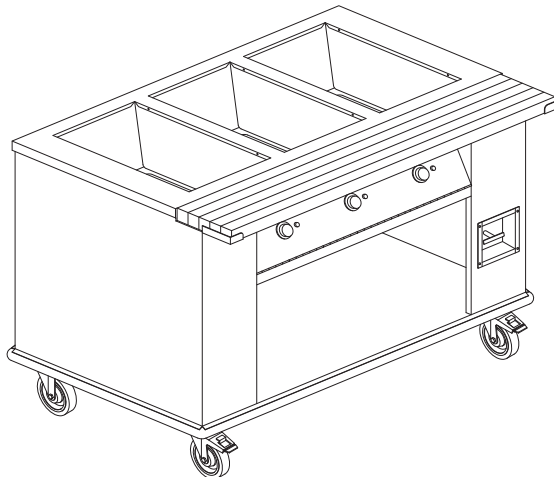

TABLE CHAUDE MOBILE (PUITS INDIVIDUELS)

MHT

ÉCONOMIQUE: MHT-E

STANDARD (AVEC PLANCHE À DÉCOUPE EN BOIS ENCASTRÉE): MHT-S

MODÈLE STANDARD SANS PLANCHE À DÉCOUPE: MHT-W

TABLE CHAUDE MOBILE (PUITS INDIVIDUELS)

MHT

SPÉCIFICATIONS:

Fini en acier inoxydable 304 #4 sur toutes les surfaces exposées.

Tous les puits possèdent un drain individuel interconnecté et contrôlé par une valve.

Tous les puits sont contrôlés individuellement par un thermostat à intensité variable avec lumière pilote.

Les contrôles des puits sont montés sur un panneau légèrement incliné pour une meilleure visibilité (MHT-S ET MHT-W).

Base ouverte pour rangement.

Quatre roues 5" pivotantes à usage robuste, non marquantes dont deux avec freins.