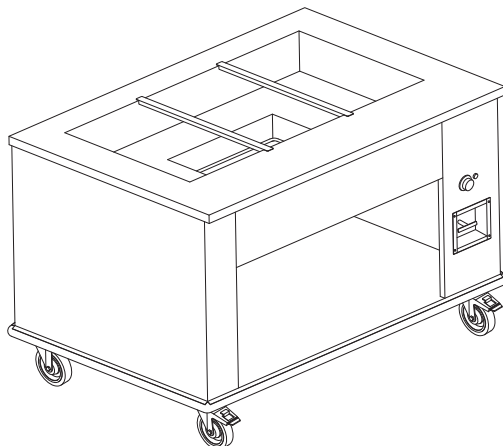

**TABLE À VAPEUR MOBILE**

**MST**

**ÉCONOMIQUE: MST-E**

**STANDARD (AVEC PLANCHE À DÉCOUPE EN BOIS ENCASTRÉE): MST-S**

**MODÈLE STANDARD SANS PLANCHE À DÉCOUPE: MST-W**

**TABLE À VAPEUR MOBILE**

**MST**

**SPÉCIFICATIONS:**

Fini en acier inoxydable 304 #4 sur toutes les surfaces exposées.  
 Le puit est contrôlé par un thermostat à intensité variable avec lumière pilote.  
 Le puit possède un drain contrôlé par une valve.  
 Base ouverte pour rangement.  
 Quatre roues 5" pivotantes à usage robuste, non marquantes dont deux avec freins.  
 Pare-chocs périphérique.  
 Complet avec cordon et fiche.  
 Approuvé CSA.  
 208 volts ou 240 volts disponible.

NUMÉRO MODÈLE	LARGEUR HORS TOUT Pouce / mm	LARGEUR BASE Pouce / mm	LARGEUR HORS TOUT Pouce / mm	HAUTEUR Pouce / mm
MST-E-24	25.5" / 648 mm	24" / 610 mm	32.75" / 832 mm	35" / 889 mm
MST-E-33	34.5" / 877 mm	24" / 610 mm	32.75" / 832 mm	35" / 889 mm
MST-E-48	49.5" / 1258 mm	24" / 610 mm	32.75" / 832 mm	35" / 889 mm
MST-E-60	61.5" / 1562 mm	24" / 610 mm	32.75" / 832 mm	35" / 889 mm
MST-E-72	73.5" / 1867 mm	24" / 610 mm	32.75" / 832 mm	35" / 889 mm
MST-E-86	87.5" / 2223 mm	24" / 610 mm	32.75" / 832 mm	35" / 889 mm
MST-S-24	25.5" / 648 mm	29" / 737 mm	32.75" / 832 mm	35" / 889 mm
MST-S-33	34.5" / 877 mm	29" / 737 mm	32.75" / 832 mm	35" / 889 mm
MST-S-48	49.5" / 1258 mm	29" / 737 mm	32.75" / 832 mm	35" / 889 mm
MST-S-60	61.5" / 1562 mm	29" / 737 mm	32.75" / 832 mm	35" / 889 mm
MST-S-72	73.5" / 1867 mm	29" / 737 mm	32.75" / 832 mm	35" / 889 mm
MST-S-86	87.5" / 2223 mm	29" / 737 mm	32.75" / 832 mm	35" / 889 mm
MST-W-24	25.5" / 648 mm	29.63" / 753 mm	31.5" / 800 mm	35" / 889 mm
MST-W-33	34.5" / 877 mm	29.63" / 753 mm	31.5" / 800 mm	35" / 889 mm
MST-W-48	49.5" / 1258 mm	29.63" / 753 mm	31.5" / 800 mm	35" / 889 mm
MST-W-60	61.5" / 1562 mm	29.63" / 753 mm	31.5" / 800 mm	35" / 889 mm
MST-W-72	73.5" / 1867 mm	29.63" / 753 mm	31.5" / 800 mm	35" / 889 mm
MST-W-86	87.5" / 2223 mm	29.63" / 753 mm	31.5" / 800 mm	35" / 889 mm