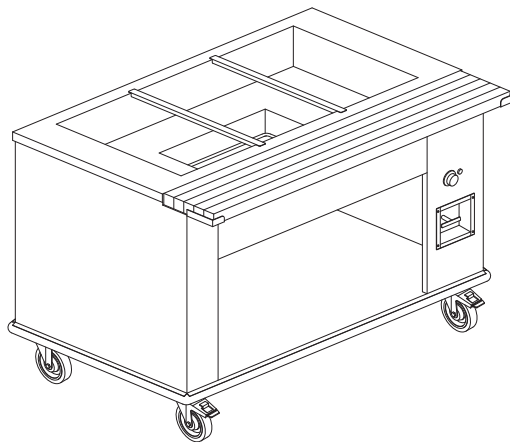

**TABLE À VAPEUR MOBILE**

**MST**

**ÉCONOMIQUE: MST-E**

**STANDARD (AVEC PLANCHE À DÉCOUPE EN BOIS ENCASTRÉE): MST-S**

**MODÈLE STANDARD SANS PLANCHE À DÉCOUPE: MST-W**

**TABLE À VAPEUR MOBILE**

**MST**

**SPÉCIFICATIONS:**

Fini en acier inoxydable 304 #4 sur toutes les surfaces exposées.  
 Le puit est contrôlé par un thermostat à intensité variable avec lumière pilote.  
 Le puit possède un drain contrôlé par une valve.  
 Base ouverte pour rangement.  
 Quatre roues 5" pivotantes à usage robuste, non marquantes dont deux avec freins.  
 Pare-chocs périphérique.  
 Complet avec cordon et fiche.  
 Approuvé CSA.  
 208 volts ou 240 volts disponible.

**OPTIONS:**

Voir page 60

**APPELEZ-NOUS POUR UNE TABLE CHAUDE SUR MESURE QUI PEUT INCORPORER DES DISTRIBUTEURS À ASSIETTES OU S'ADAPTER À VOS BESOINS SPÉCIFIQUES.**

**PARE-CHOC INCLUS DANS LES DIMENSIONS  
 DIMENSIONS SUPPLÉMENTAIRES DISPONIBLES SUR DEMANDE**