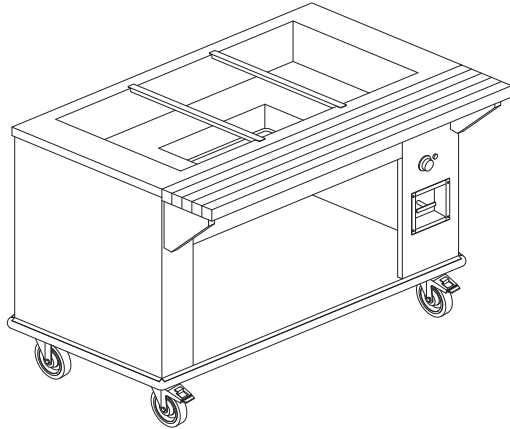

**TABLE À VAPEUR MOBILE**

**MST**

**ÉCONOMIQUE: MST-E**

**STANDARD (AVEC PLANCHE À DÉCOUPE EN BOIS ENCASTRÉE): MST-S**

**MODÈLE STANDARD SANS PLANCHE À DÉCOUPE: MST-W**

**TABLE À VAPEUR MOBILE**

**MST**

**SPÉCIFICATIONS:**

Fini en acier inoxydable 304 #4 sur toutes les surfaces exposées.  
 Le puit est contrôlé par un thermostat à intensité variable avec lumière pilote.  
 Le puit possède un drain contrôlé par une valve.  
 Base ouverte pour rangement.  
 Quatre roues 5" pivotantes à usage robuste, non marquantes dont deux avec freins.  
 Pare-chocs périphérique.  
 Complet avec cordon et fiche.  
 Approuvé CSA.  
 208 volts ou 240 volts disponible.

**OPTIONS:**

Voir page 60

**APPELEZ-NOUS POUR UNE TABLE CHAUDE SUR MESURE QUI PEUT INCORPORER DES DISTRIBUTEURS À ASSIETTES OU S'ADAPTER À VOS BESOINS SPÉCIFIQUES.**

**PARE-CHOC INCLUS DANS LES DIMENSIONS  
 DIMENSIONS SUPPLÉMENTAIRES DISPONIBLES SUR DEMANDE**